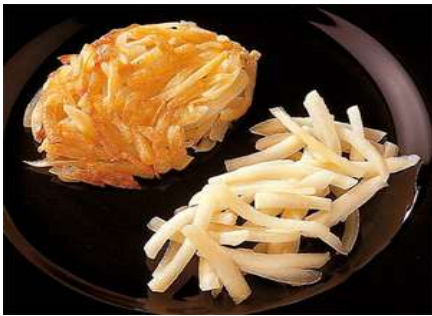

Rösti Späne

Pfanne

1012 1.25 kg **9.90**