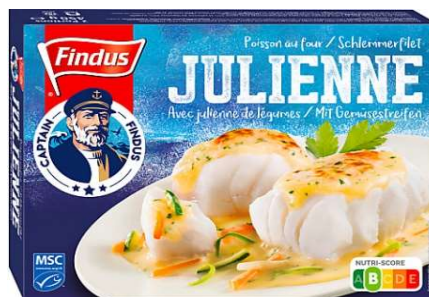

Calamares

Zucht

3061 1 kg **14.90**

Schlemmerfilet

Bordelaise

3050 2 x 380 g **21.90**

Schlemmerfilet

Julienne

3070 2 x 450 g **25.90**

Schlemmerfilet

Provencale

3098 2 x 200 g **12.50**

Fisch Crack-Sticks

Backofen, Pfanne

3067 2 x 300 g **13.90**

Fischstäbchen