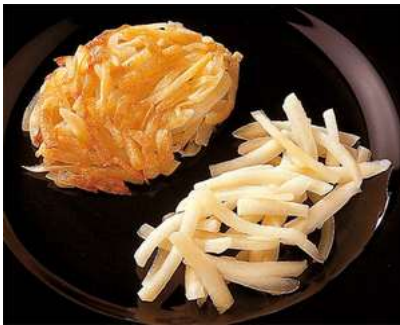

Rösti Späne

Pfanne

1012	1.25 kg	9.90